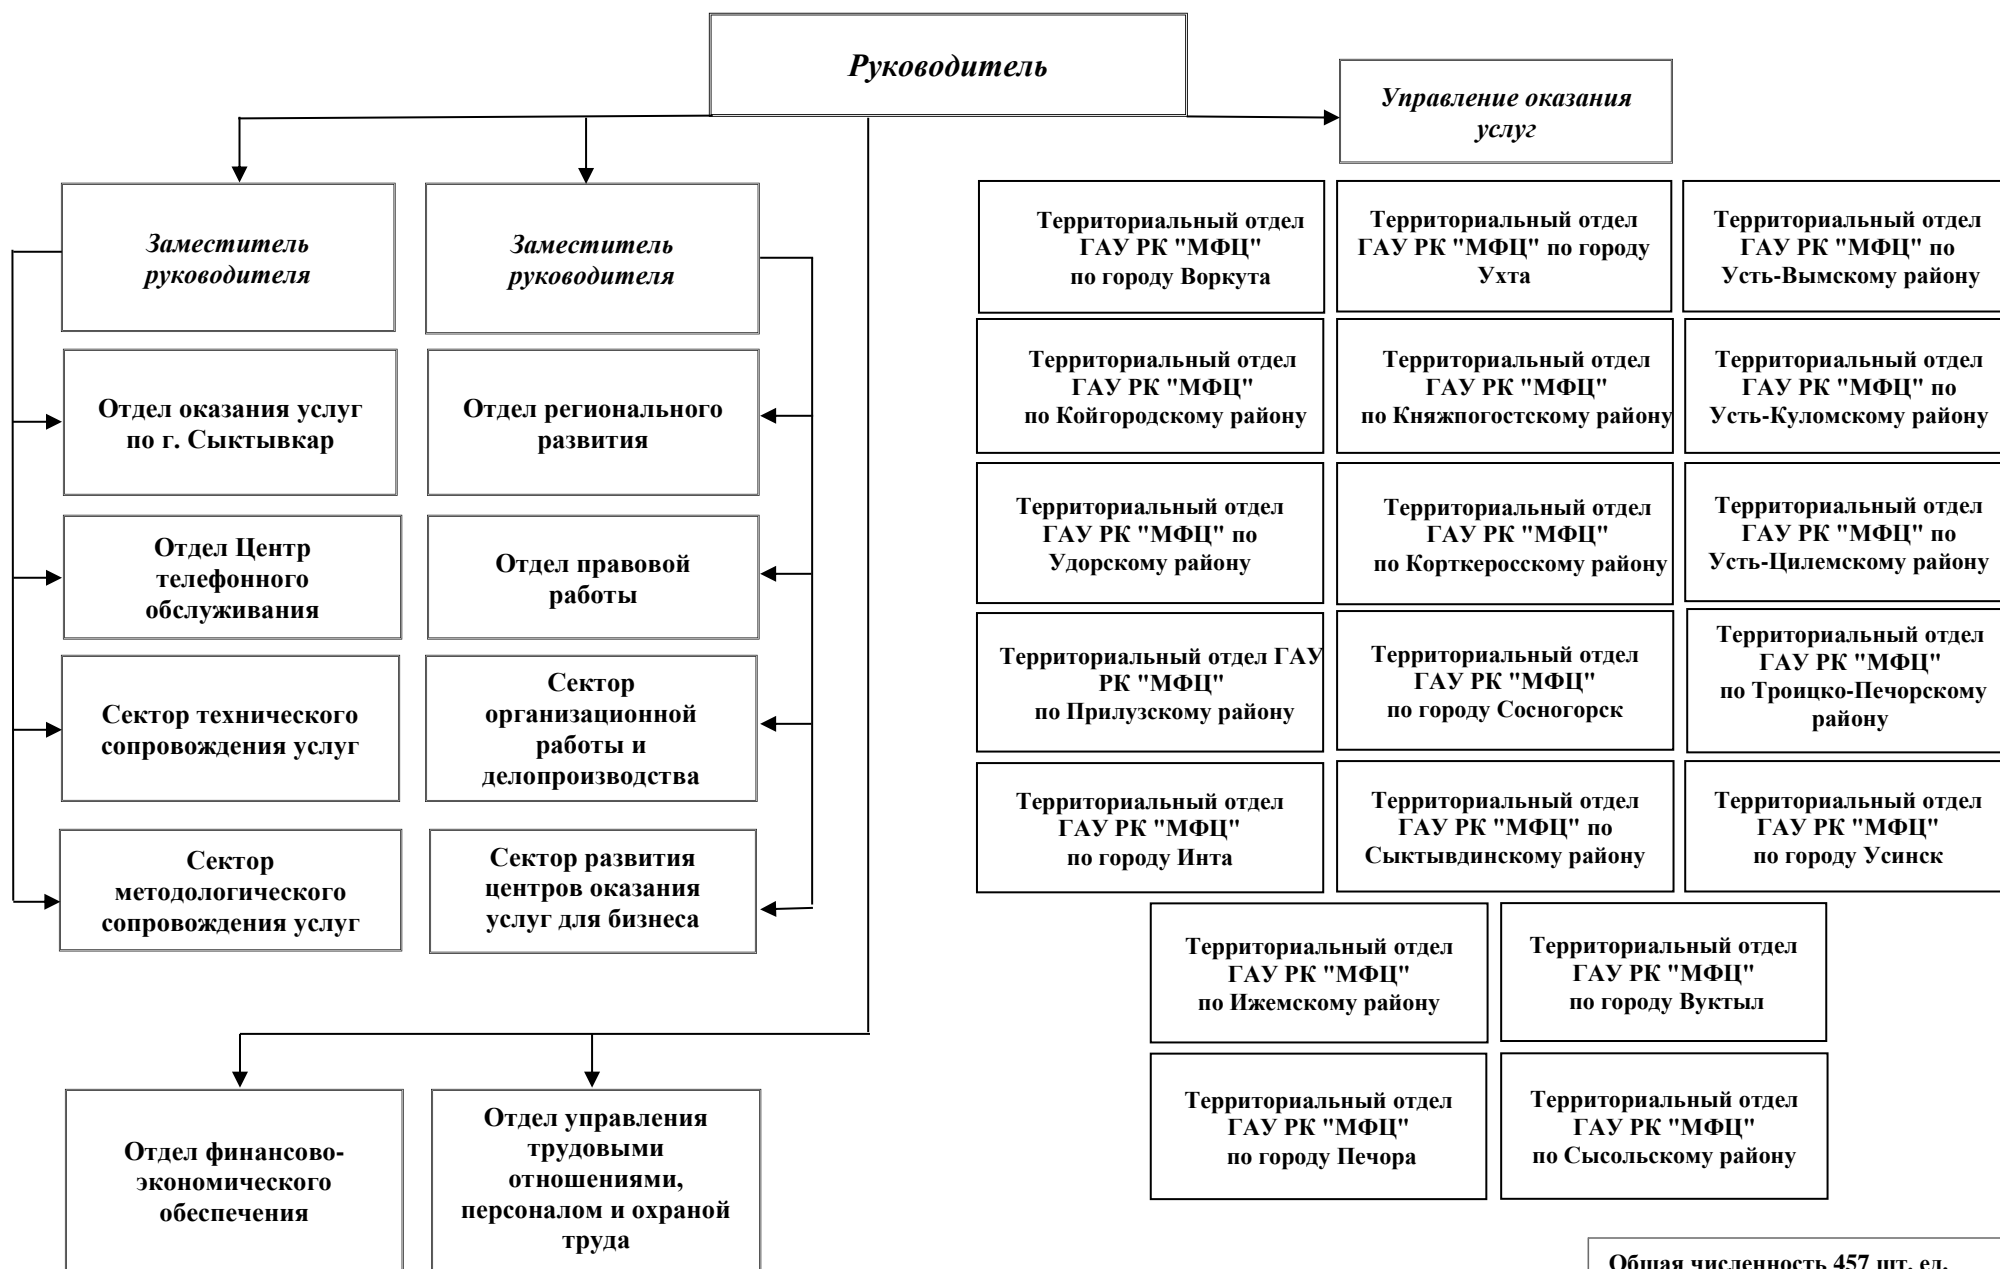

СТРУКТУРА ГАУ РК «МФЦ» с «01» февраля 2019 г.

Общая численность 457 шт. ед.